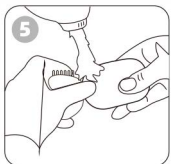

Wischen Sie die Zahnpasta ab und schütten Sie leicht die Wassertropfen aus dem Reinigungskopf ab.