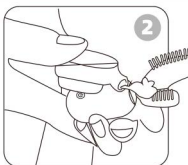

Drücken Sie die Zahnpasta gleichmäßig in die Borstenrillen des U Förmigen Reinigungskopfes.